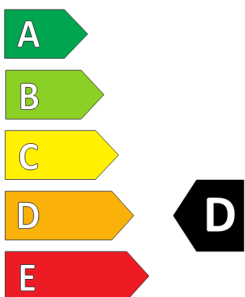

## ENERGY

GOODYEAR

571716

195/60R16C 99/97T

C2

2020/740

571716